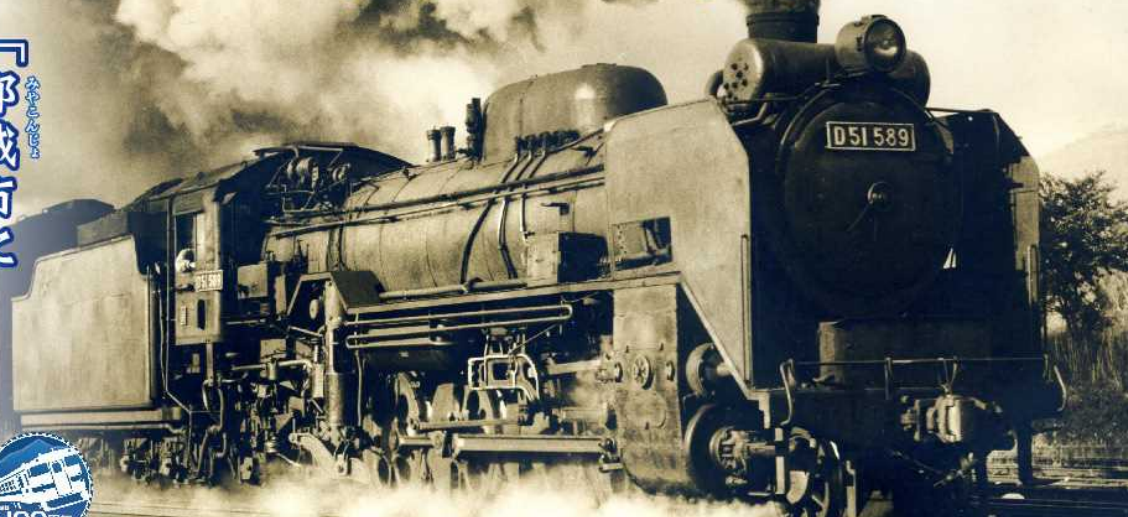

# 線路でつないで100周年 明るい未来が吉都くる

都城市吉都線  
 全線開業  
 100周年記念

「都城市に  
 あすつげきやんせ」

都城市吉都線全線開業100周年記念事業実行委員会

関之尾滝

NIPPON 80

お召し列車

NIPPON 80