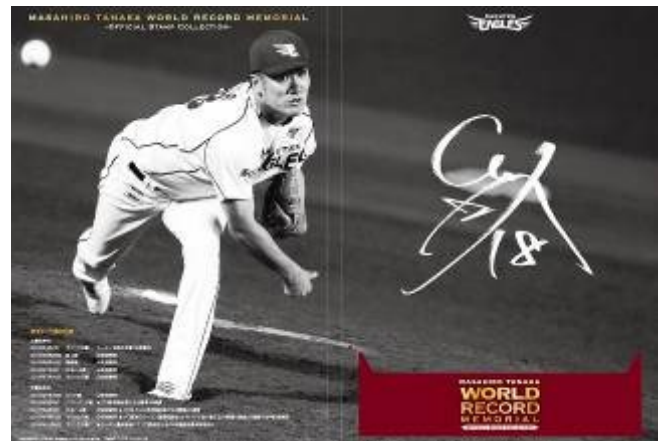

別紙 2

『田中将大 連勝記録記念フレーム切手セット』商品デザイン
※画像はイメージです。実際の商品とは異なる場合があります。

■切手シート

■特製プレミアムホルダー 表面展開イメージ

■特製手形付き
メッセージカード

■特製 B5 サイズポストカード
(全 24 種)

■特製プレミアムホルダー中面展開イメージ