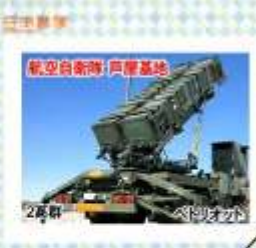

T-4

航空自衛隊 芦屋基地