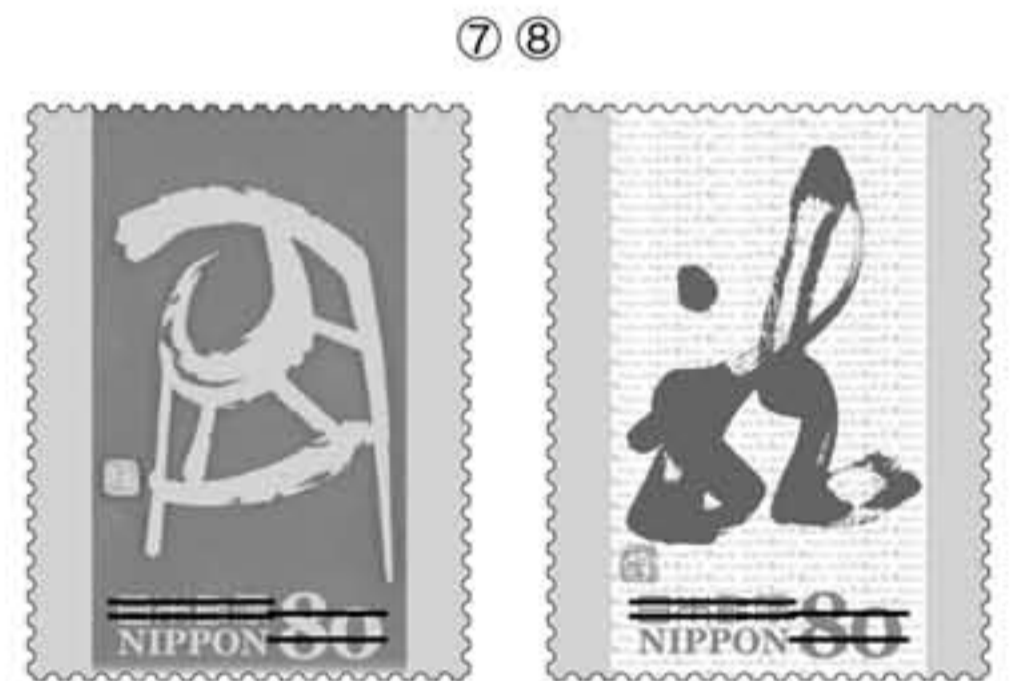

特殊切手

干支文字切手

11月21日(月)発売

切手帳同時発売

この印刷物は、発行される切手とは色が多少異なる場合があります。

JP NETWORK 郵便局

特殊切手
平成二十四年 二〇一二年
干支文字切手

種類:80円郵便切手 1シート 10枚/※1枚から販売します

意匠:①楷書に近い行書の辰 ②金文の辰 ③仮名のた(太)つ(川) ④説文古文(*)の辰 (*「説文解字」所収の「古文」)
⑤隸書の龍 ⑥金文の辰字による篆刻 ⑦金文の辰字による刻字
⑧草書の龍 ⑨隸書の辰 ⑩仮名のた(多)つ

発行日:平成23(2011)年11月21日(月)

書:①青柳 志郎 ②室井 玄鸞 ③飯島 春美
④柿下 木冠 ⑤石飛 博光 ⑥関 正人
⑦齊藤 瑞仙 ⑧大野 祥雲 ⑨大楽 華雪
⑩米本 一幸

背景:「龍虎図屏風・右隻」(部分) 狩野 山楽 妙心寺 蔵
シート背景写真提供:京都国立博物館

考証助言:松丸 道雄(東京大学名誉教授)
切手デザイナー:貝淵 純子
印面・小切寸法:縦36.5mm×横28.05mm
シート寸法:縦222.5mm×横112.2mm
版式刷色:オフセット5色・エンボス加工