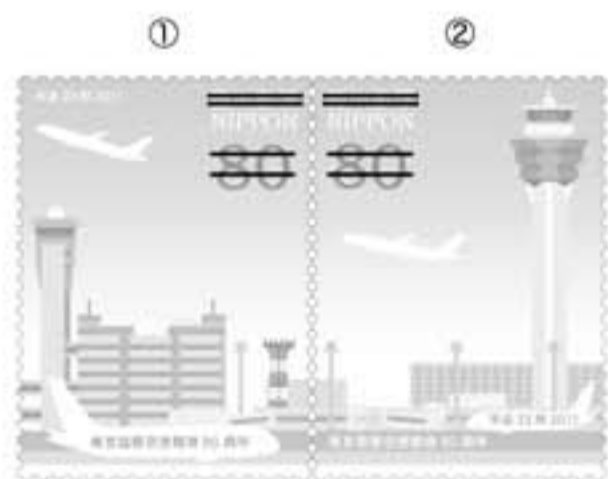

特殊切手 東京国際空港 開港80周年

この印刷物は、発行される切手とは色が多少異なる場合があります。

特殊切手 東京国際空港開港80周年

種類：
80円郵便切手 1シート 10枚(縦5枚×横2枚)／※1枚から販売します

意匠：
①旧管制塔のある東京国際空港風景 ②新管制塔のある東京国際空港風景
③東京国際空港平面図と航空機 ④新管制塔と航空機

発行日：
平成23(2011)年8月25日(木)

版式刷色：
オフセット6色

切手デザイナー：
貝淵 純子

印面寸法：
①、②縦37.0mm×横28.0mm
③、④縦35.5mm×横25.0mm
小切寸法：
縦38.5mm×横28.0mm
シート寸法：
縦222.5mm×横93.5mm