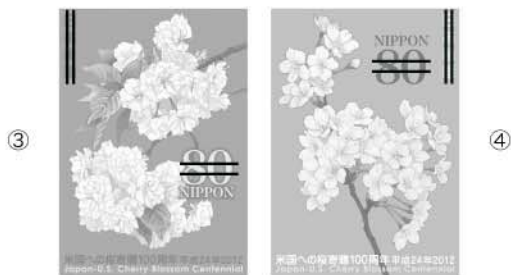

この印刷物は、発行される切手とは色が多少異なる場合があります。

特殊切手

米国への桜寄贈  
100周年

3月27日(火)発売

JP 郵便局 NETWORK

特殊切手 米国への桜寄贈100周年

種類:80円郵便切手 1シート 10枚/※1枚から販売します  
 意匠:①ワシントン記念碑と桜 ②ジェファーソン記念館と桜  
 ③桜(イチヨウ) ④桜(ソメイヨシノ) ⑤桜(シラユキ)  
 ⑥桜(カンザン) ⑦桜(ギョイコウ)  
 余白:桜とハクトウワシ

発行日:平成24(2012)年3月27日(火)  
 版式刷色:オフセット6色  
 切手デザイナー:星山 理佳

印面寸法:縦35.5mm×横25.0mm  
 小切寸法:縦38.5mm×横28.0mm  
 シート寸法:縦222.5mm×横140.25mm