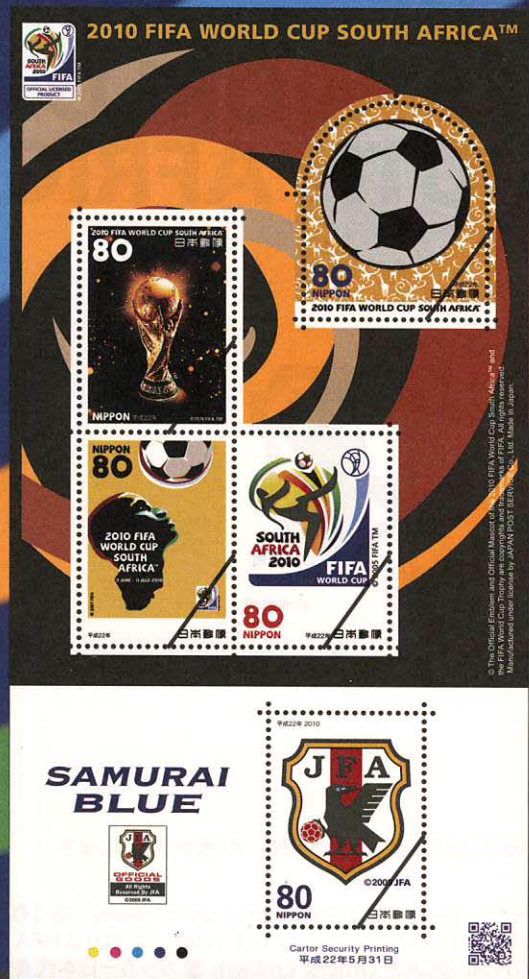

2010 FIFA WORLD CUP SOUTH AFRICA™

5月31日(月)発売
On sale from 31 May

この印刷物は、発行される切手とは色が多少異なる場合があります。

JP 日本郵便
POST

2010 FIFA WORLD CUP SOUTH AFRICA™

⑤

②

①

③

④

種類：80円郵便切手 1シート5枚／※1枚から販売します

意匠：

① サッカーボール ② FIFA World Cup™ Trophy ③ 2010 FIFA WORLD CUP SOUTH AFRICA™ Official Poster ④ 2010 FIFA WORLD CUP SOUTH AFRICA™ Official Emblem ⑤ サッカー日本代表チームエンブレム

版式刷色：オフセット5色

印面寸法：

① 縦37.5mm × 横33.0mm
②③⑤ 縦35.5mm × 横25.0mm
④ 縦34.2mm × 横25.0mm

小切寸法

① 縦39.0mm × 横33.0mm
②～⑤ 縦38.5mm × 横28.0mm

シート寸法：

縦175.0mm × 横93.5mm

今回の切手については、FIFAのマスターライセンスであるグローバル・ブランド・ジャパン株式会社より切手を商品化する権利を取得しています。