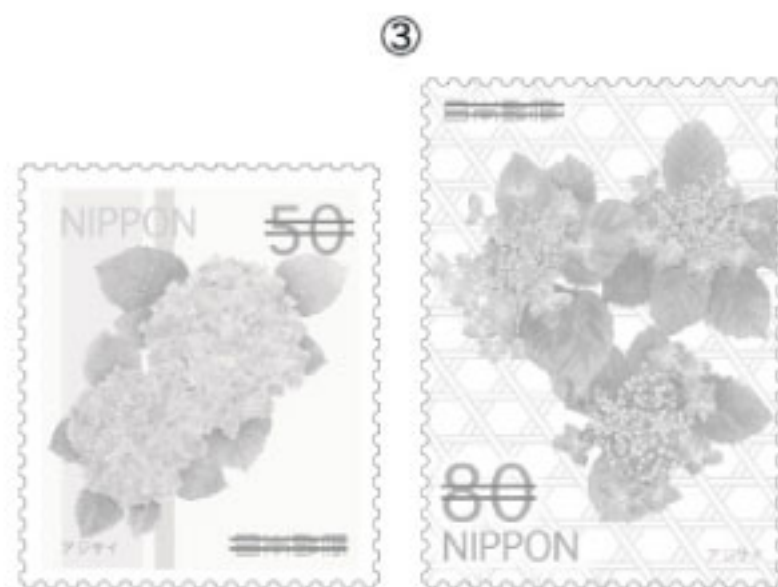

季節の花シリーズ

ふるさと切手

6月7日(木)発売

第3集

第3集は、夏の花を描きました。

この印刷物は、発行される切手とは色が多少異なる場合があります。

ふるさと切手 季節の花シリーズ 第3集

種類:
50円郵便切手 1シート 10枚(縦5枚×横2枚)／※1枚から販売します。
80円郵便切手 1シート 10枚(縦5枚×横2枚)／※1枚から販売します。

意匠:
①フジ ②スズラン ③アジサイ ④ヒマワリ ⑤アサガオ

発行日:
平成24(2012)年6月7日(木)

版式刷色:
グラビア5色

切手デザイナー:
中丸 ひとみ

50円郵便切手
印面寸法:
縦27.0mm×横22.5mm
小切寸法:
縦30.0mm×横25.5mm
シート寸法:
縦175.0mm×横76.5mm

80円郵便切手
印面寸法:
縦36.0mm×横25.5mm
小切寸法:
縦36.0mm×横25.5mm
シート寸法:
縦210.0mm×横76.5mm