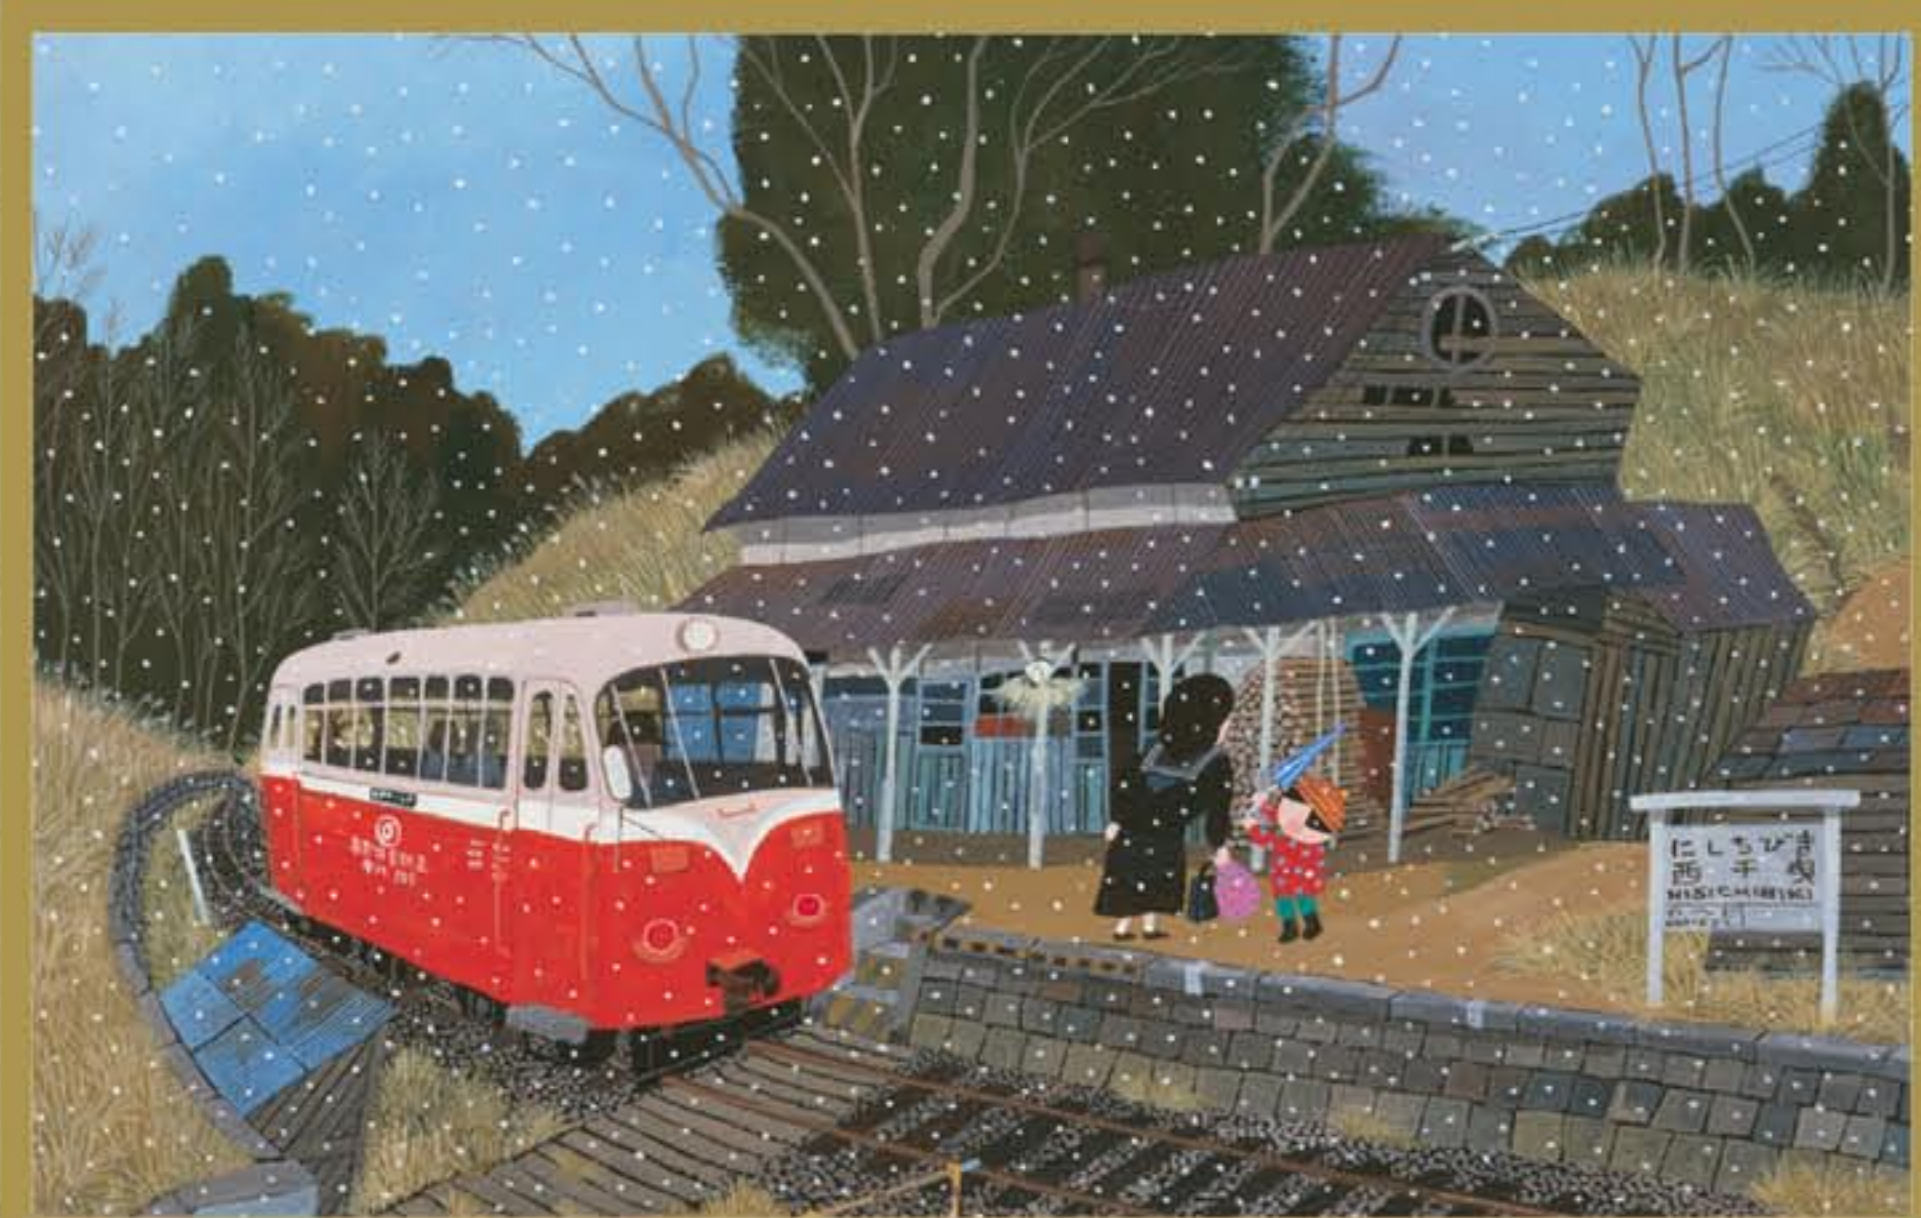

承る 【第8集】

さとと

心の風景

Hometowns - Scenes in My Heart

PHILA'11
NIPPON 11
 日本国際切手展 2011
 2011年7月28日(木)～8月2日(火)
 パシフィコ横浜 展示ホール 〒220-0012 横浜西区みなとみらい1-1-1

12月1日(水)発売
 On sale from 1 Dec.

この印刷物は、発行される切手とは色が多少異なる場合があります。

日本郵便

承る 【第8集】

さとと

心の風景

Hometowns - Scenes in My Heart

種類：80円郵便切手 1シート 10枚/※1枚から販売します

意匠：①②：「桐の里」(福島県大沼郡三島町) ③④：「ボンネットバス」(岩手県西磐井郡平泉町)
 ⑤：「海辺の曲屋」(秋田県由利本荘市) ⑥：「雪あがり」(秋田県秋田市)
 ⑦⑧：「レールバス」(青森県上北郡東北町) ⑨：「懐かしい家」(山形県鶴岡市)
 ⑩：「こけし」(宮城県白石市) 背景画：「レールバス」(青森県上北郡東北町)