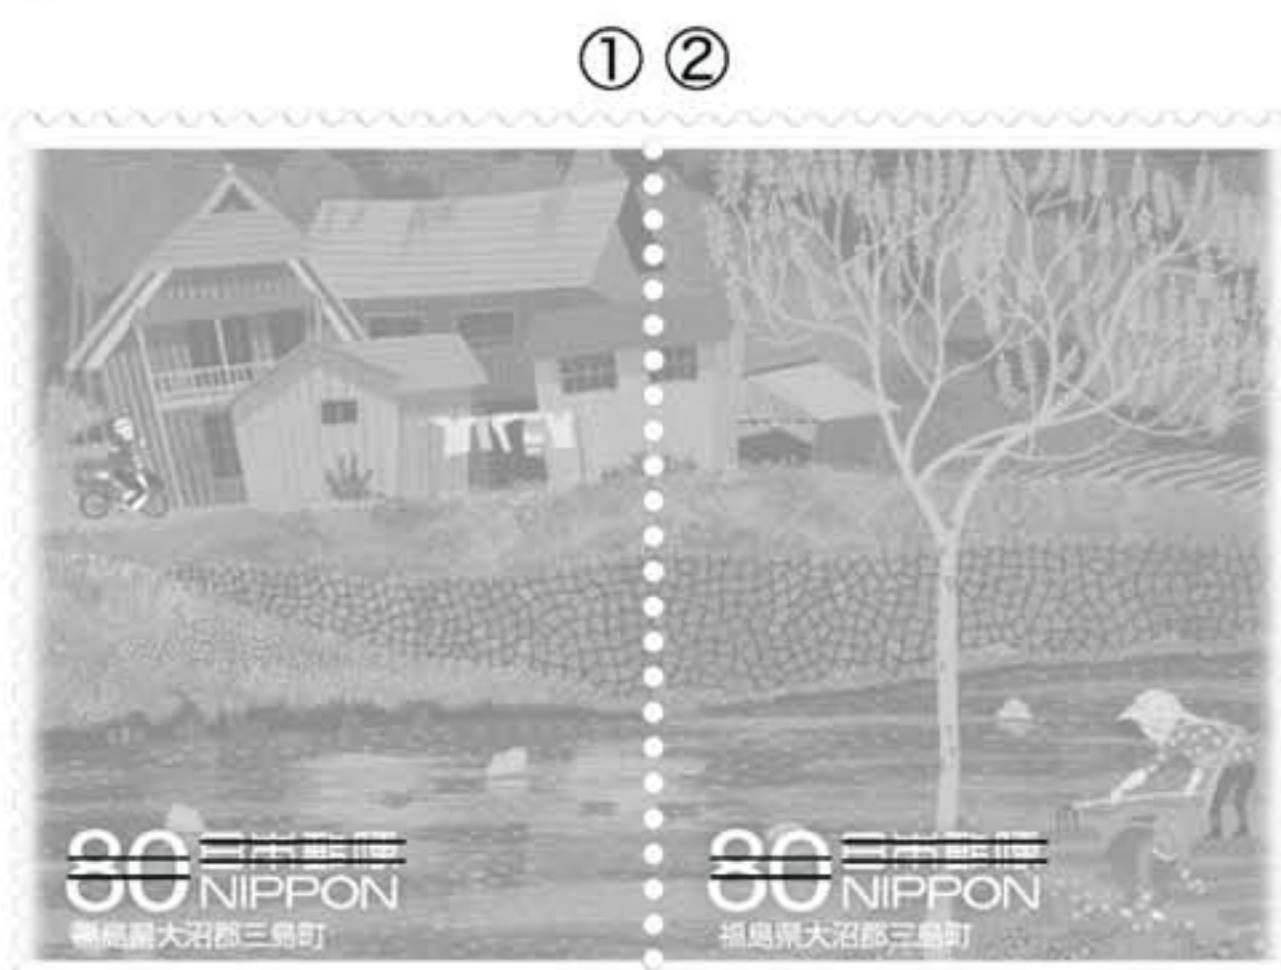

承る 【第8集】

さとと

心の風景

Hometowns - Scenes in My Heart

PHILA'11
NIPPON 11
 日本国際切手展 2011
 2011年7月28日(木)～8月2日(火)
 パシフィコ横浜 展示ホール 〒220-0012 横浜西区みなとみらい1-1-1

12月1日(水)発売
 On sale from 1 Dec.

この印刷物は、発行される切手とは色が多少異なる場合があります。

日本郵便

承る 【第8集】

さとと

心の風景

Hometowns - Scenes in My Heart

種類：80円郵便切手 1シート 10枚/※1枚から販売します

意匠：①②：「桐の里」(福島県大沼郡三島町) ③④：「ボンネットバス」(岩手県西磐井郡平泉町)
 ⑤：「海辺の曲屋」(秋田県由利本荘市) ⑥：「雪あがり」(秋田県秋田市)
 ⑦⑧：「レールバス」(青森県上北郡東北町) ⑨：「懐かしい家」(山形県鶴岡市)
 ⑩：「こけし」(宮城県白石市) 背景画：「レールバス」(青森県上北郡東北町)

原画作者：原田 泰治

切手デザイナー：森田 基治

発行日：平成22(2010)年12月1日(水)

版式刷色：グラビア6色

印面寸法：①～⑧：縦35.5mm×横28.05mm

⑨～⑩：縦35.5mm×横25.0mm

小切寸法：縦38.5mm×横28.05mm

シート寸法：縦222.5mm×横140.25mm