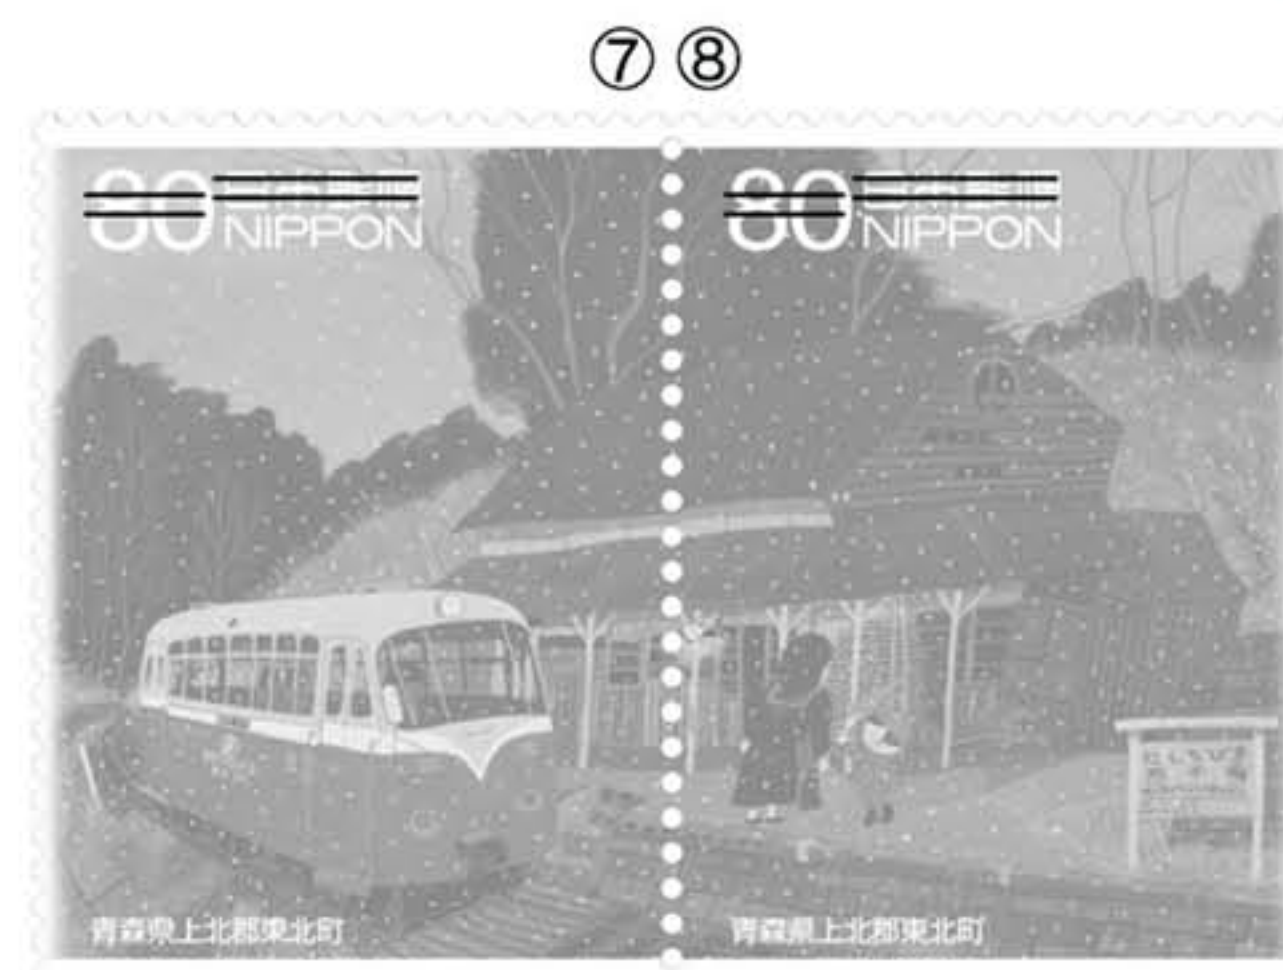

日本郵便

承る 【第8集】

さとと

心の風景

Hometowns - Scenes in My Heart

種類：80円郵便切手 1シート 10枚/※1枚から販売します

意匠：①②：「桐の里」(福島県大沼郡三島町) ③④：「ボンネットバス」(岩手県西磐井郡平泉町)
 ⑤：「海辺の曲屋」(秋田県由利本荘市) ⑥：「雪あがり」(秋田県秋田市)
 ⑦⑧：「レールバス」(青森県上北郡東北町) ⑨：「懐かしい家」(山形県鶴岡市)
 ⑩：「こけし」(宮城県白石市) 背景画：「レールバス」(青森県上北郡東北町)

原画作者：原田 泰治

切手デザイナー：森田 基治

発行日：平成22(2010)年12月1日(水)

版式刷色：グラビア6色

印面寸法：①～⑧：縦35.5mm×横28.05mm

⑨～⑩：縦35.5mm×横25.0mm

小切寸法：縦38.5mm×横28.05mm

シート寸法：縦222.5mm×横140.25mm