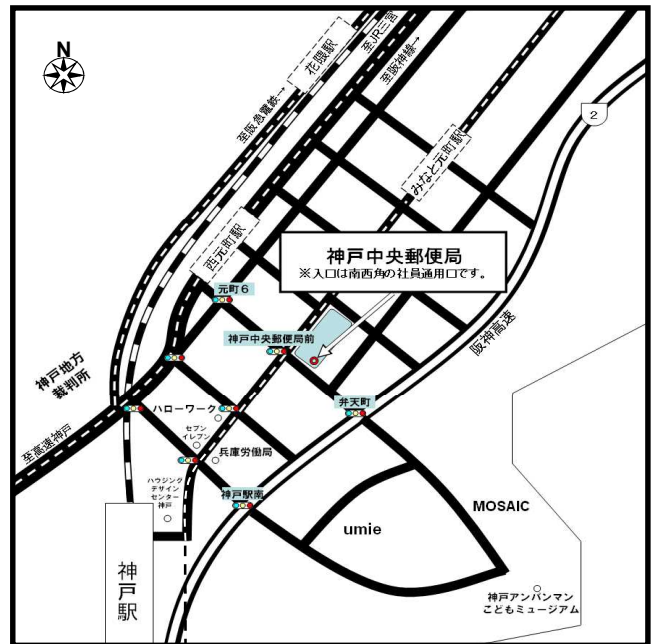

## 【アクセスマップ】

会場: 神戸中央郵便局 5階 第一会議室

兵庫県神戸市中央区栄町通6-2-1

◆ JR「神戸駅」から徒歩5分

※駐車場のご用意がございませんので公共の交通機関をご利用下さい。