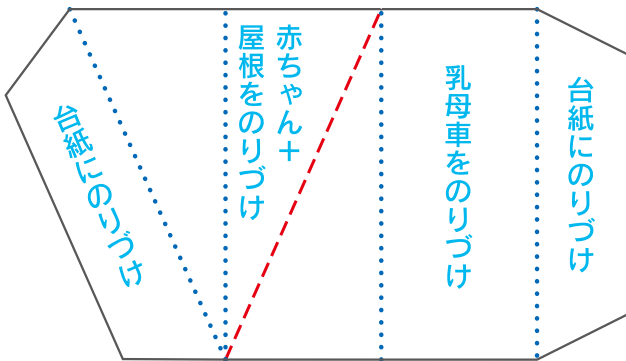

# 出産祝いカードGIRL(色つき)

原寸サイズですので、この画面をA4用紙／100%でプリントアウトすると、そのまま型紙としてご使用いただけます。

しかけの型紙

この線を台紙の中央にそろえる